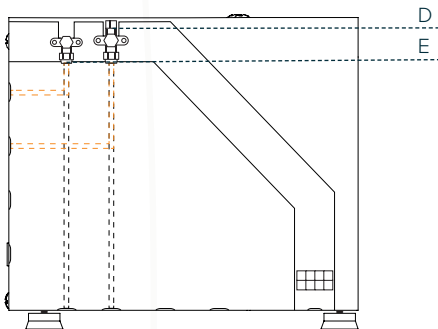

AFMETINGEN

ECOFLEX TD 2

VOORAANZICHT

ACHTERAAZICHT

BINNENAANZICHT (ZONDER KAP)

ZIJAANZICHT (L)

ZIJAANZICHT (R)

AFMETINGEN

EF02TD

Breedte	mm	442
Diepte	mm	317
Hoogte	mm	370

AANSLUITINGEN

LEGENDA TECHNISCH

A. Bedieningspaneel	-	-
B. Bevestigingsplaat	-	-
C. Voeding	-	-
D. Serviceafsluiter	Inch	1/4
E. Serviceafsluiter	Inch	3/8

LEGENDA HYDRAULISCH

F. Aanvoer Afgifte	Inch	3/4
G. Retour Afgifte	Inch	3/4

AFMETINGEN

ECOFLEX TD 4

VOORAANZICHT

ACHTERAANZICHT

BINNENAANZICHT (ZONDER KAP)

ZIJAAANZICHT (L)

ZIJAAANZICHT (R)

AFMETINGEN

		EF04TD
Breedte	mm	560
Diepte	mm	505
Hoogte	mm	370

AANSLUITINGEN

LEGENDA TECHNISCH

A. Bedieningspaneel	-	-
B. Bevestigingsplaat	-	-
C. Voeding	-	-
D. Serviceafsluiter	Inch	1/2
E. Serviceafsluiter	Inch	3/8