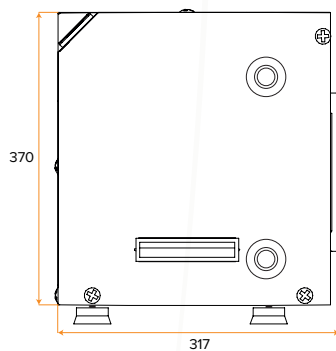

THERMODYNAMISCH PANEEL

Aantal Panelen	-	1	2
Afmetingen Paneel	mm	1700 x 800	
Maximale Werkdruk	Bar	10	
Ingang / Uitgang Koudemiddel	Inch	1/4 - 3/8	

WARMTEPOMP		EF02TD	EF04TD
Verwarmingscapaciteit	W	1.430 - 2.560	2.860 - 5.120
Opgenomen Vermogen	W	450 - 540	900 - 1.080
Energieklasse	-		A
Tapklasse	-	L	XL
COP	-	3,1 - 4,7	
Max. Water Temperatuur	°C	55	60
Max. Drukval Wisselaar	kPa	2	
Minimale Waterflow	L/h	250	

AFMETINGEN

ECOFLEX TD 2

VOORAANZICHT

ACHTERAAZICHT

BINNENAANZICHT (ZONDER KAP)

ZIJAANZICHT (L)

ZIJAANZICHT (R)

AFMETINGEN

EF02TD

Breedte	mm	442
Diepte	mm	317
Hoogte	mm	370

AANSLUITINGEN

LEGENDA TECHNISCH

A. Bedieningspaneel	-	-
B. Bevestigingsplaat	-	-
C. Voeding	-	-
D. Serviceafsluiter	Inch	1/4
E. Serviceafsluiter	Inch	3/8

LEGENDA HYDRAULISCH

AFMETINGEN

		EF04TD
Breedte	mm	560
Diepte	mm	505
Hoogte	mm	370

AANSLUITINGEN

LEGENDA TECHNISCH

A. Bedieningspaneel	-	-
B. Bevestigingsplaat	-	-
C. Voeding	-	-
D. Serviceafsluiter	Inch	1/2
E. Serviceafsluiter	Inch	3/8