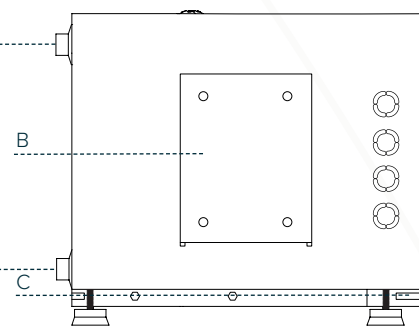

THERMODYNAMISCH PANEEL

Aantal Panelen	-	1	2
Afmetingen Paneel	mm	1700 x 800	
Maximale Werkdruk	Bar	10	
Ingang / Uitgang Koudemiddel	Inch	1/4 - 3/8	

WARMTEPOMP		EF02TD	EF04TD
Verwarmingscapaciteit	W	1.430 - 2.560	2.860 - 5.120
Opgenomen Vermogen	W	450 - 540	900 - 1.080
Energieklasse	-		A
Tapklasse	-	L	XL
COP	-	3,1 - 4,7	
Max. Water Temperatuur	°C	55	60
Max. Drukval Wisselaar	kPa	2	
Minimale Waterflow	L/h	250	

AFMETINGEN

ECOFLEX TD 2

VOORAANZICHT

ACHTERAAZICHT

BINNENAANZICHT (ZONDER KAP)

ZIJAANZICHT (L)

ZIJAANZICHT (R)

AFMETINGEN

EF02TD

Breedte	mm	442
Diepte	mm	317
Hoogte	mm	370

AANSLUITINGEN

LEGENDA TECHNISCH

A. Bedieningspaneel	-	-
B. Bevestigingsplaat	-	-
C. Voeding	-	-
D. Serviceafsluiter	Inch	1/4
E. Serviceafsluiter	Inch	3/8

LEGENDA HYDRAULISCH

AFMETINGEN

		EF04TD
Breedte	mm	560
Diepte	mm	505
Hoogte	mm	370

AANSLUITINGEN

LEGENDA TECHNISCH

A. Bedieningspaneel	-	-
B. Bevestigingsplaat	-	-
C. Voeding	-	-
D. Serviceafsluiter	Inch	1/2
E. Serviceafsluiter	Inch	3/8