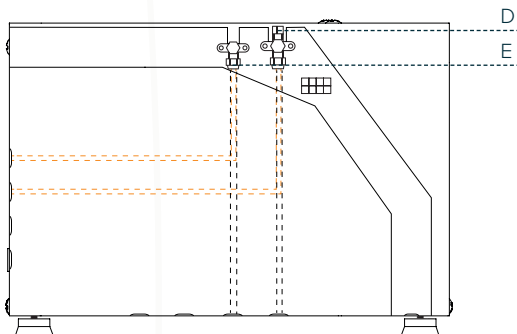

EF02TD

Breedte	mm	442
Diepte	mm	317
Hoogte	mm	370

AANSLUITINGEN

LEGENDA TECHNISCH

A. Bedieningspaneel	-	-
B. Bevestigingsplaat	-	-
C. Voeding	-	-
D. Serviceafsluiter	Inch	1/4
E. Serviceafsluiter	Inch	3/8

LEGENDA HYDRAULISCH

F. Aanvoer Afgifte	Inch	3/4
G. Retour Afgifte	Inch	3/4

AFMETINGEN

ECOFLEX TD 4

VOORAANZICHT

ACHTERAANZICHT

BINNENAANZICHT (ZONDER KAP)

ZIJAAANZICHT (L)

ZIJAAANZICHT (R)

AFMETINGEN

		EF04TD
Breedte	mm	560
Diepte	mm	505
Hoogte	mm	370

AANSLUITINGEN

LEGENDA TECHNISCH

A. Bedieningspaneel	-	-
B. Bevestigingsplaat	-	-
C. Voeding	-	-
D. Serviceafsluiter	Inch	1/2
E. Serviceafsluiter	Inch	3/8