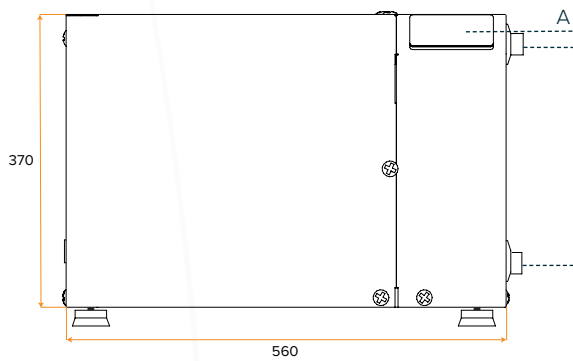

THERMODYNAMISCH PANEEL

Aantal Panelen	-	1	2
Afmetingen Paneel	mm	1700 x 800	
Maximale Werkdruk	Bar	10	
Ingang / Uitgang Koudemiddel	Inch	1/4 - 3/8	

WARMTEPOMP		EF02TD	EF04TD
Verwarmingscapaciteit	W	1.430 - 2.560	2.860 - 5.120
Opgenomen Vermogen	W	450 - 540	900 - 1.080
Energieklasse	-		A
Tapklasse	-	L	XL
COP	-	3,1 - 4,7	
Max. Water Temperatuur	°C	55	60
Max. Drukval Wisselaar	kPa	2	
Minimale Waterflow	L/h	250	

EF02TD

Breedte	mm	442
Diepte	mm	317
Hoogte	mm	370

AANSLUITINGEN

LEGENDA TECHNISCH

A. Bedieningspaneel	-	-
B. Bevestigingsplaat	-	-
C. Voeding	-	-
D. Serviceafsluiter	Inch	1/4
E. Serviceafsluiter	Inch	3/8

LEGENDA HYDRAULISCH

F. Aanvoer Afgifte	Inch	3/4
G. Retour Afgifte	Inch	3/4

AFMETINGEN

ECOFLEX TD 4

VOORAANZICHT

ACHTERAANZICHT

BINNENAANZICHT (ZONDER KAP)

ZIJAAANZICHT (L)

ZIJAAANZICHT (R)

AFMETINGEN

		EF04TD
Breedte	mm	560
Diepte	mm	505
Hoogte	mm	370

AANSLUITINGEN

LEGENDA TECHNISCH

A. Bedieningspaneel	-	-
B. Bevestigingsplaat	-	-
C. Voeding	-	-
D. Serviceafsluiter	Inch	1/2
E. Serviceafsluiter	Inch	3/8