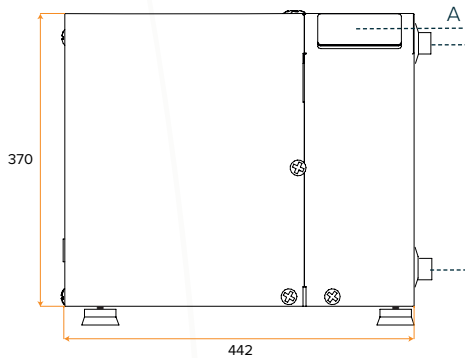

THERMODYNAMISCH PANEEL

Aantal Panelen	-	1	2
Afmetingen Paneel	mm	1700 x 800	
Maximale Werkdruk	Bar	10	
Ingang / Uitgang Koudemiddel	Inch	1/4 - 3/8	

WARMTEPOMP		EF02TD	EF04TD
Verwarmingscapaciteit	W	1.430 - 2.560	2.860 - 5.120
Opgenomen Vermogen	W	450 - 540	900 - 1.080
Energieklasse	-		A
Tapklasse	-	L	XL
COP	-	3,1 - 4,7	
Max. Water Temperatuur	°C	55	60
Max. Drukval Wisselaar	kPa	2	
Minimale Waterflow	L/h	250	

AFMETINGEN

ECOFLEX TD 2

VOORAANZICHT

ACHTERAAZICHT

BINNENAANZICHT (ZONDER KAP)

ZIJAANZICHT (L)

ZIJAANZICHT (R)

AFMETINGEN

EF02TD

Breedte	mm	442
Diepte	mm	317
Hoogte	mm	370

AANSLUITINGEN

LEGENDA TECHNISCH

A. Bedieningspaneel	-	-
B. Bevestigingsplaat	-	-
C. Voeding	-	-
D. Serviceafsluiter	Inch	1/4
E. Serviceafsluiter	Inch	3/8

LEGENDA HYDRAULISCH

AFMETINGEN

		EF04TD
Breedte	mm	560
Diepte	mm	505
Hoogte	mm	370

AANSLUITINGEN

LEGENDA TECHNISCH

A. Bedieningspaneel	-	-
B. Bevestigingsplaat	-	-
C. Voeding	-	-
D. Serviceafsluiter	Inch	1/2
E. Serviceafsluiter	Inch	3/8