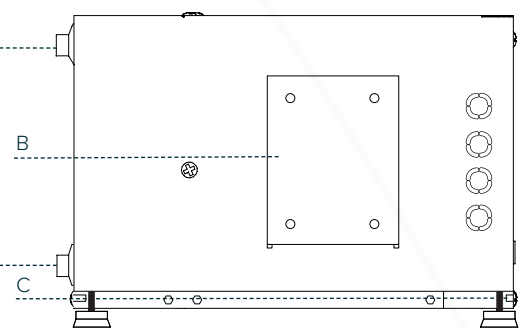

EF02TD

Breedte	mm	442
Diepte	mm	317
Hoogte	mm	370

AANSLUITINGEN

LEGENDA TECHNISCH

A. Bedieningspaneel	-	-
B. Bevestigingsplaat	-	-
C. Voeding	-	-
D. Serviceafsluiter	Inch	1/4
E. Serviceafsluiter	Inch	3/8

LEGENDA HYDRAULISCH

F. Aanvoer Afgifte	Inch	3/4
G. Retour Afgifte	Inch	3/4

AFMETINGEN

ECOFLEX TD 4

VOORAANZICHT

ACHTERAANZICHT

BINNENAANZICHT (ZONDER KAP)

ZIJAAANZICHT (L)

ZIJAAANZICHT (R)

AFMETINGEN

		EF04TD
Breedte	mm	560
Diepte	mm	505
Hoogte	mm	370

AANSLUITINGEN

LEGENDA TECHNISCH

A. Bedieningspaneel	-	-
B. Bevestigingsplaat	-	-
C. Voeding	-	-
D. Serviceafsluiter	Inch	1/2
E. Serviceafsluiter	Inch	3/8