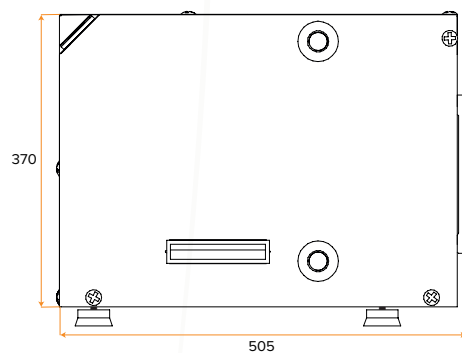

THERMODYNAMISCH PANEEL

Aantal Panelen	-	1	2
Afmetingen Paneel	mm	1700 x 800	
Maximale Werkdruk	Bar	10	
Ingang / Uitgang Koudemiddel	Inch	1/4 - 3/8	

WARMTEPOMP		EF02TD	EF04TD
Verwarmingscapaciteit	W	1.430 - 2.560	2.860 - 5.120
Opgenomen Vermogen	W	450 - 540	900 - 1.080
Energieklasse	-		A
Tapklasse	-	L	XL
COP	-	3,1 - 4,7	
Max. Water Temperatuur	°C	55	60
Max. Drukval Wisselaar	kPa	2	
Minimale Waterflow	L/h	250	

EF02TD

Breedte	mm	442
Diepte	mm	317
Hoogte	mm	370

AANSLUITINGEN

LEGENDA TECHNISCH

A. Bedieningspaneel	-	-
B. Bevestigingsplaat	-	-
C. Voeding	-	-
D. Serviceafsluiter	Inch	1/4
E. Serviceafsluiter	Inch	3/8

LEGENDA HYDRAULISCH

F. Aanvoer Afgifte	Inch	3/4
G. Retour Afgifte	Inch	3/4

AFMETINGEN

ECOFLEX TD 4

VOORAANZICHT

ACHTERAANZICHT

BINNENAANZICHT (ZONDER KAP)

ZIJAAANZICHT (L)

ZIJAAANZICHT (R)

AFMETINGEN

		EF04TD
Breedte	mm	560
Diepte	mm	505
Hoogte	mm	370

AANSLUITINGEN

LEGENDA TECHNISCH

A. Bedieningspaneel	-	-
B. Bevestigingsplaat	-	-
C. Voeding	-	-
D. Serviceafsluiter	Inch	1/2
E. Serviceafsluiter	Inch	3/8